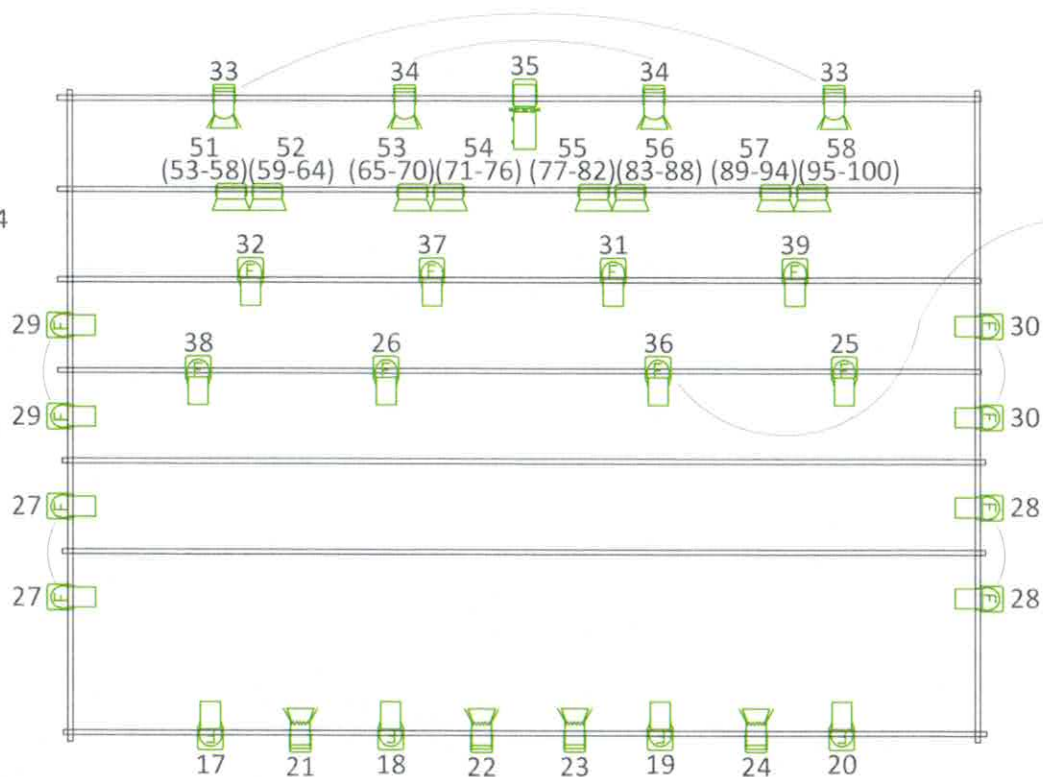

41-42-43-44  
in kast

36  
45-46-47-48  
in kast

49 zaalverlichting voor  
50 zaalverlichting achter

Basis Lichtplan grote zaal

april 2022

showtec Cameleon Flood 15Q4 6ch  
1 = channel nr en adres nr  
37(53-59) of 51(37) = channel nr en (adres nr)

met medewerking van:  
NIXTRIX lichttechniek  
Nick de Craen  
www.nixtrix.nl